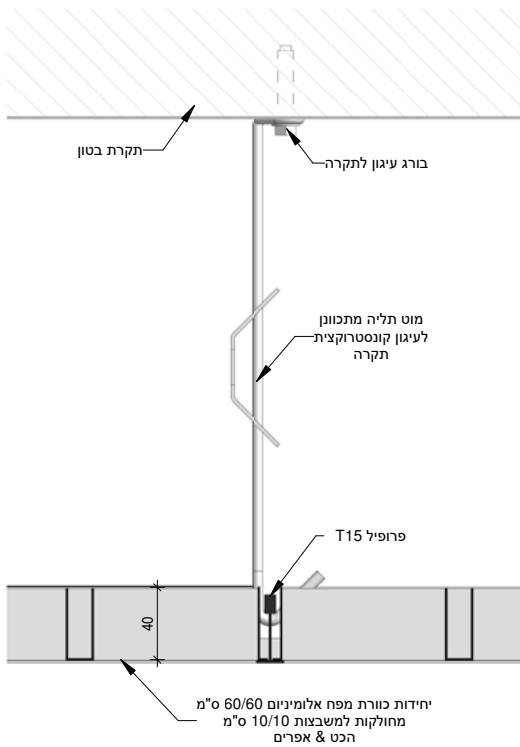

- גישה נוחה לאזורים מעל התקרה.
- עומד בדרישות ת"י 921.
- אחריות 10 שנים.
- כולל הוראות התקנה ואחזקה של היצרן.
- האריח מצופה בגלון אבץ חם וצבוע בצבע פוליאסטר אפוקסי בגוון RAL לפי בחירה.

- ◀ אריח פריק מאלומיניום עובי 0.4 מ"מ.
- ◀ האריח מכיל בחלקו העליון מקום להנחת בידוד אקוסטי אשר בעת הצורך ניתן לפירוק.
- ◀ אריחים מידה 600 x 600 מ"מ, מחולקים לתאים פתוחים. תא פתוח במידות: 100 x 100 / 200 x 200 / 300 x 300 / 600 x 600.
- ◀ מערך התקנה על גבי מערכת מנשאים T15 המשתלבים באופן בלתי נראה לעין.
- ◀ מערכת תקרת כוורת מתאימה לחללים פתוחים קניונים, אולמות ועוד.
- ◀ מערכת פתוחה מעל 70% אשר מאפשרת התקנת מתזים מעל התקרה.

ניקוב: עפ"י קטלוג יצרן.

מערכת מנשאים: קונסטרוקציות תלייה דגם 15T תוצרת הכט אפרים.

מתלים: מוטות הברגה קשיחים M6 או מוט תליה מתכוונן. המרווח המקסימלי בין המתלים - 1.2 מ'. המתלים יחוברו לפרופיל הראשי בלבד (MR). אין לתלות על קונסטרוקציה התלייה אלמנט אחר פרט לאריחי התקרה. כל אלמנט נוסף יותקן על גבי מתלים נפרדים ועצמאיים ומשקלן יעוגן לתקרת הרקע.

הוראות הרכבה ופירוק

אריח מונח על גבי מערכת מנשאים נבחרת T15 בפתחים לפי בחירה עם פרופיל קצה בהיקף וחיזוק לתקרה עליונה לפי תקן.

ניתן לשלב גופי תאורה מעל התקרה, גופי תאורה התלויים מתחת לשכבה התותבת או גופי תאורה המחליפים את האריח ומונחים עם חיזוק מתאים על גבי הקונסטרוקציה.