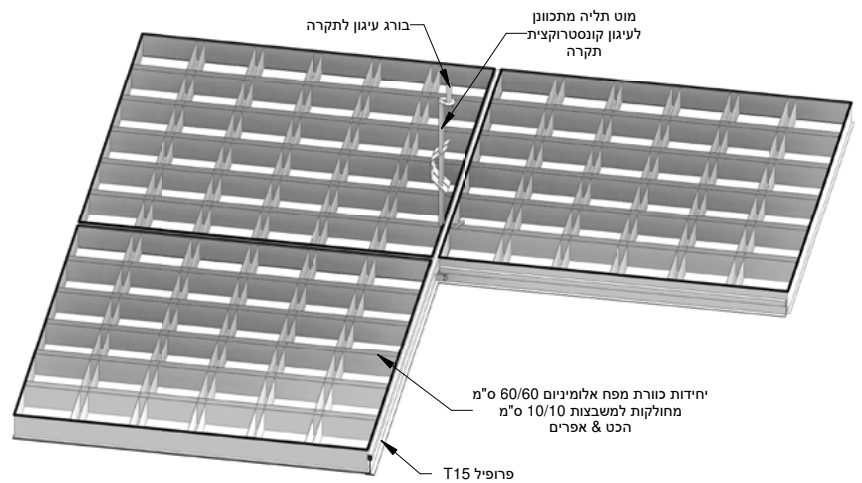

- גישה נוחה לאזורים מעל התקרה.
- עומד בדרישות ת"י 921.
- אחריות 10 שנים.
- כולל הוראות התקנה ואחזקה של היצרן.
- האריח מצופה בגלון אבץ חם וצבוע בצבע פוליאסטר אפוקסי בגוון RAL לפי בחירה.

- ◀ אריח פריק מאלומיניום עובי 0.4 מ"מ.
- ◀ האריח מכיל בחלקו העליון מקום להנחת בידוד אקוסטי אשר בעת הצורך ניתן לפירוק.
- ◀ אריחים מידה 600 x 600 מ"מ, מחולקים לתאים פתוחים. תא פתוח במידות: 100 x 100 / 200 x 200 / 300 x 300 / 600 x 600.
- ◀ מערך התקנה על גבי מערכת מנשאים T15 המשתלבים באופן בלתי נראה לעין.
- ◀ מערכת תקרת כוורת מתאימה לחללים פתוחים קניונים, אולמות ועוד.
- ◀ מערכת פתוחה מעל 70% אשר מאפשרת התקנת מתזים מעל התקרה.

ניקוב: עפ"י קטלוג יצרן.

מערכת מנשאים: קונסטרוקציות תלייה דגם 15T תוצרת הכט אפרים.

מתלים: מוטות הברגה קשיחים M6 או מוט תליה מתכוונן. המרווח המקסימלי בין המתלים - 1.2 מ'. המתלים יחוברו לפרופיל הראשי בלבד (MR). אין לתלות על קונסטרוקציה התלייה אלמנט אחר פרט לאריחי התקרה. כל אלמנט נוסף יותקן על גבי מתלים נפרדים ועצמאיים ומשקלן יעוגן לתקרת הרקע.

הוראות הרכבה ופירוק

אריח מונח על גבי מערכת מנשאים נבחרת T15 בפתחים לפי בחירה עם פרופיל קצה בהיקף וחיזוק לתקרה עליונה לפי תקן.

ניתן לשלב גופי תאורה מעל התקרה, גופי תאורה התלויים מתחת לשכבה התותבת או גופי תאורה המחליפים את האריח ומונחים עם חיזוק מתאים על גבי הקונסטרוקציה.