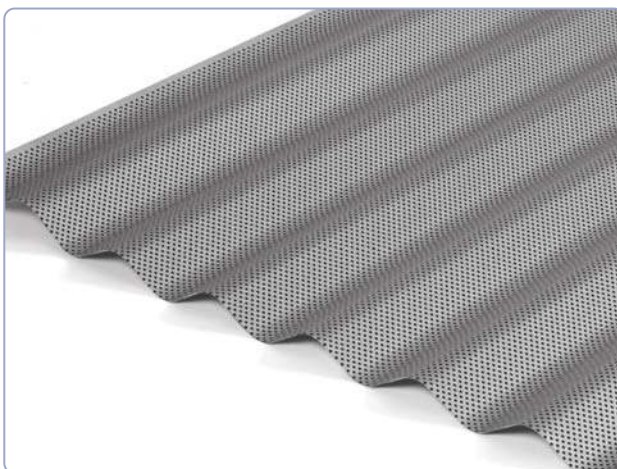

## אלמנטים מקושתיים - Shape

פתרונות גיאומטריים בעלי מבנה מקושתי, עשויים מפח פלדה מנוקב או אטום ומשלבים בתוכם גופי תאורה או מערכות פיזור אוויר, היוצרים מראה מרשים ולא שגרתי.

### • מק"ט פרופילי תלייה למערכות התקרה 1016.

תקרה מקושתי מחזורית - לחלל לא מוגדר

## תקרות גליות - Waves

תקרות גליות מהוות פתרון המשלב תקרה רציפה בגבולות שאינם מוגדרים עם יכולת דקורטיבית גבוהה במיוחד.