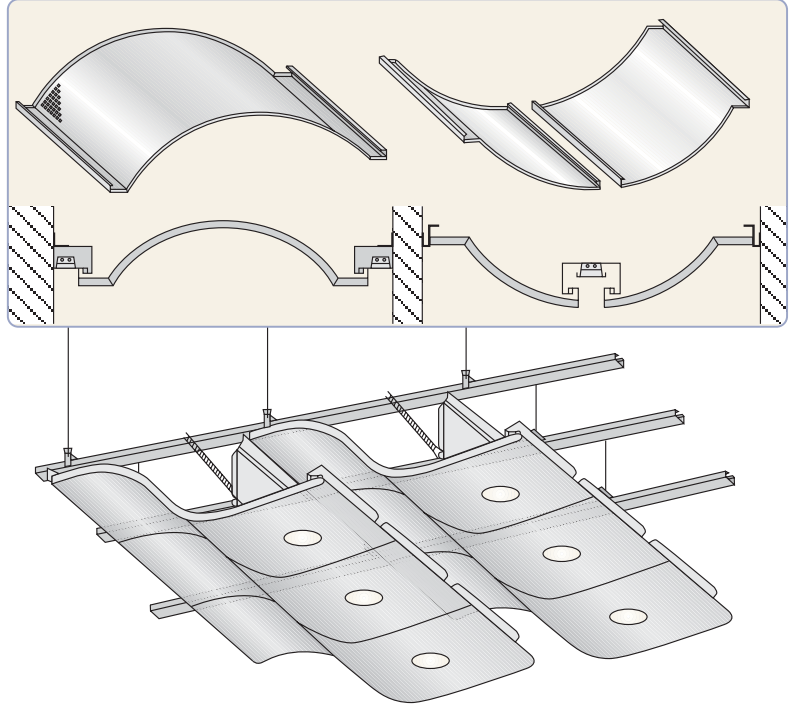

## אלמנטים מקושתיים - Shape

פתרונות גיאומטריים בעלי מבנה מקושתי, עשויים מפח פלדה מנוקב או אטום ומשלבים בתוכם גופי תאורה או מערכות פיזור אוויר, היוצרים מראה מרשים ולא שגרתי.

### • מק"ט פרופילי תלייה למערכות התקרה 1016.

תקרה מקושתי מחזורית - לחלל לא מוגדר

## תקרות גליות - Waves

תקרות גליות מהוות פתרון המשלב תקרה רציפה בגבולות שאינם מוגדרים עם יכולת דקורטיבית גבוהה במיוחד.