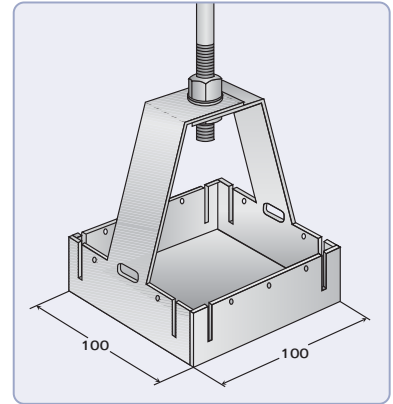

מערכת מגשים איים - Islands

המערכת מעניקה מראה נקי ויוקרתי במישור אחד ומאפשרת חלוקה של האולם עפ"י דמיונו/ה של המתכנן/ת, תוך שימוש ברשת הקורות המעבירות קווי חשמל ותקשורת וכן בפתחים אינטגרליים לתאורה, מיזוג אוויר, מתזים ומערכות נוספות. אריחי התקרה פריקים ובאיכות גבוהה.

• מק"ט פרופילי תלייה למערכות התקרה 1014.

מערכת מגשים Islands - דימיון, רעיון, פתרון