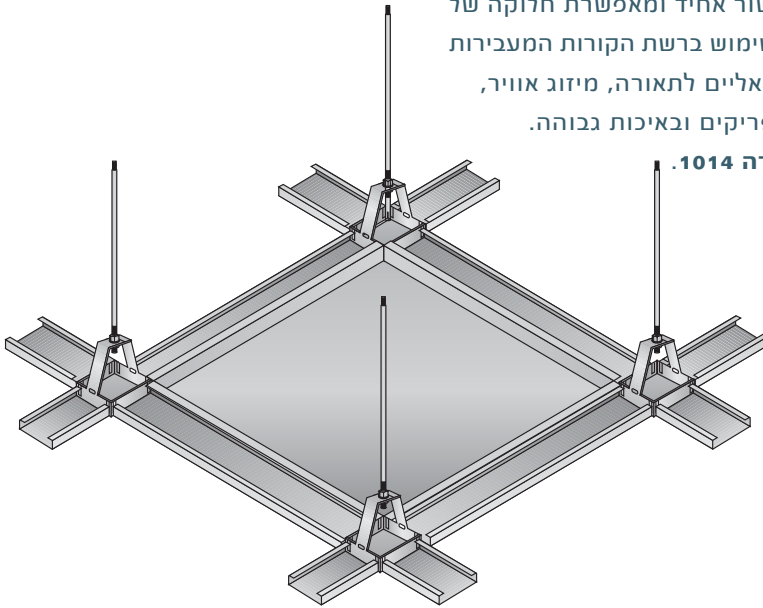

מערכת מגשים איים - Islands

המערכת מעניקה מראה נקי ויוקרתי במישור אחד ומאפשרת חלוקה של האולם עפ"י דמיונו/ה של המתכנן/ת, תוך שימוש ברשת הקורות המעבירות קווי חשמל ותקשורת וכן בפתחים אינטגרליים לתאורה, מיזוג אוויר, מתזים ומערכות נוספות. אריחי התקרה פריקים ובאיכות גבוהה.

• מק"ט פרופילי תלייה למערכות התקרה 1014.

מערכת מגשים Islands - דימיון, רעיון, פתרון