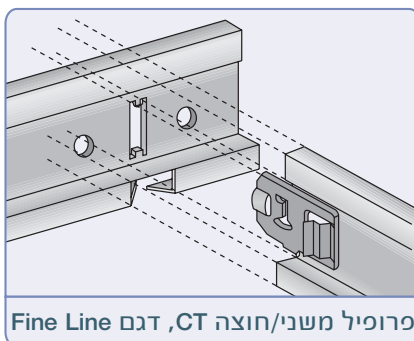

## פרופיל תקרה Fine Line

כמות מ"א בחבילה	כמות יח' בחבילה	גובה במ"מ	רוחב במ"מ	אורך במ"מ	סוג הקליפס	סוג המוצר
72	20	38	15	3600	Fine Line	פרופיל ראשי MR
73.2	20	38	15	3660	Fine Line	פרופיל ראשי MR
48.8	40	38	15	1220	Fine Line	פרופיל חוצה CT
48	40	38	15	1200	Fine Line	פרופיל חוצה CT
42.7	70	38	15	610	Fine Line	פרופיל חוצה CT
42	70	38	15	600	Fine Line	פרופיל חוצה CT

פרופיל ראשי MR (Main Runner)