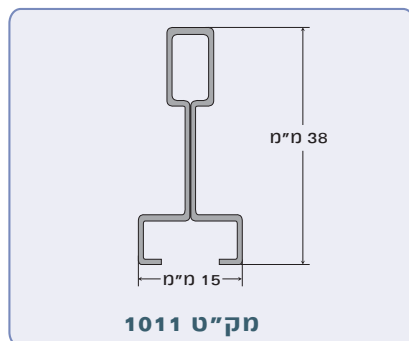

## פרופיל תקרה Fine Line

כמות מ"א בחבילה	כמות יח' בחבילה	גובה במ"מ	רוחב במ"מ	אורך במ"מ	סוג הקליפס	סוג המוצר
72	20	38	15	3600	Fine Line	פרופיל ראשי MR
73.2	20	38	15	3660	Fine Line	פרופיל ראשי MR
48.8	40	38	15	1220	Fine Line	פרופיל חוצה CT
48	40	38	15	1200	Fine Line	פרופיל חוצה CT
42.7	70	38	15	610	Fine Line	פרופיל חוצה CT
42	70	38	15	600	Fine Line	פרופיל חוצה CT

פרופיל ראשי MR (Main Runner)